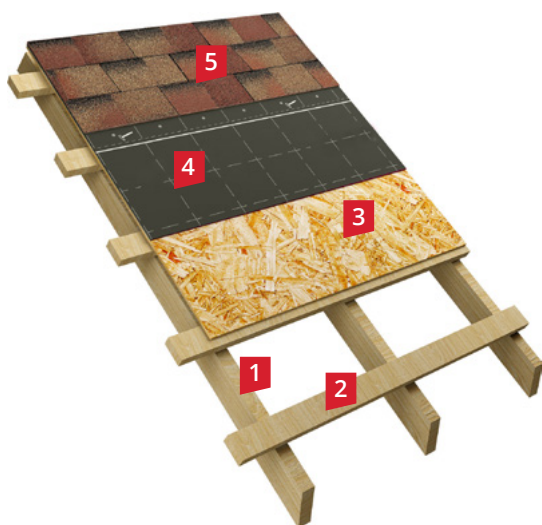

ПОКРІВЕЛЬНІ СИСТЕМИ

Компанія SWEETONDALE пропонує вам системні рішення для влаштування покрівлі з холодним горищем чи мансардою. Ви можете бути впевнені, виконання таких рекомендацій забезпечить надійний та ефективний захист вашого будинку на тривалий час.

SD-СКАТНА ПОКРІВЛЯ КЛАСІК

1. Дерев'яна кроквяна система
2. Розріджена обрешітка
3. Дерев'яний настил (ОСП-3; ФСФ)
4. Підкладковий килим
5. Гнучка черепиця SWEETONDALE