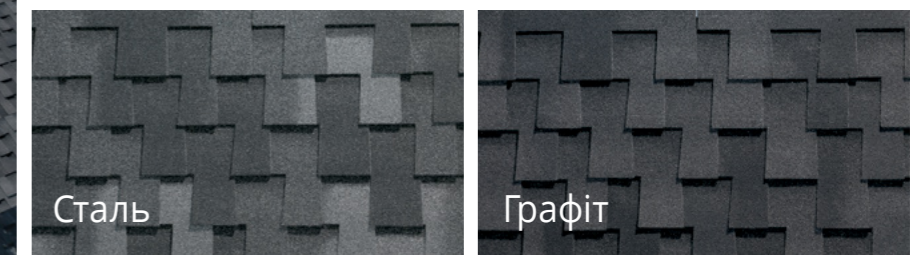

КОЛЕКЦІЇ

гнучкої черепиці SWEETONDALE

ДОВГОВІЧНІСТЬ

Цей продукт поєднує неперевершену красу і високу функціональність, ідеально підходить для створення міцного та естетично привабливого покриття вашого будинку.

ПРОСТОТА МОНТАЖУ

Завдяки своїй гнучкості та легкості укладання, вона чудово підходить для складних архітектурних форм та покрівель з нестандартними контурами.

ВИБІР КОЛЬОРІВ

Черепиця доступна у широкому спектрі кольорів та відтінків, що дозволяє обрати ідеальний варіант, який найкраще поєднується з дизайном вашого будинку.

БАВАРІЯ

БАГАТОШАРОВА ЧЕРЕПИЦЯ SWEETONDALE

БАЛТИКА

ОДНОШАРОВА ЧЕРЕПИЦЯ SWEETONDALE

НОРДИКА

ОДНОШАРОВА ЧЕРЕПИЦЯ SWEETONDALE