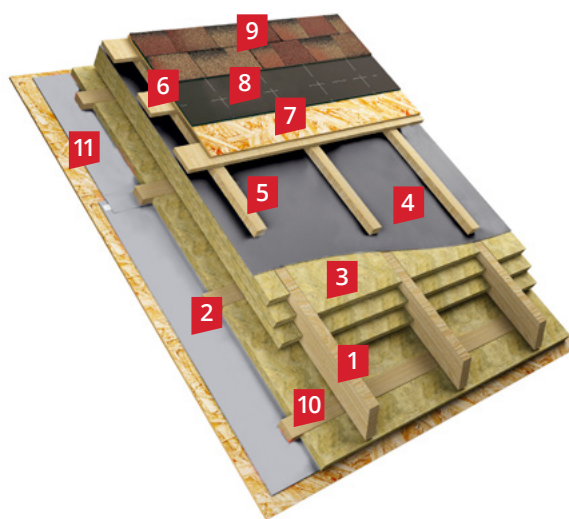

SD-СКАТНА ПОКРІВЛЯ МАНСАРДА

1. Дерев'яна кроквяна система
2. Пароізоляційна плівка
3. Плити з кам'яної вати ТЕХНОЛАЙТ ЕКСТРА
4. Мембрана супердифузійна
5. Контрбрус для створення вентканалів
6. Розріджена обрешітка
7. Дерев'яний настил (ОСП-3; ФСФ)
8. Підкладковий килим
9. Гнучка черепиця SWEETONDALE
10. Крокова обрешітка під утеплювач
11. Підшивка мансарди

www.sweetondale.cz

0 800 50 07 05

Зображення текстур може відрізнятися від реального кольору товару. Інформація в буклеті носить довідковий характер і не є публічною офертою.